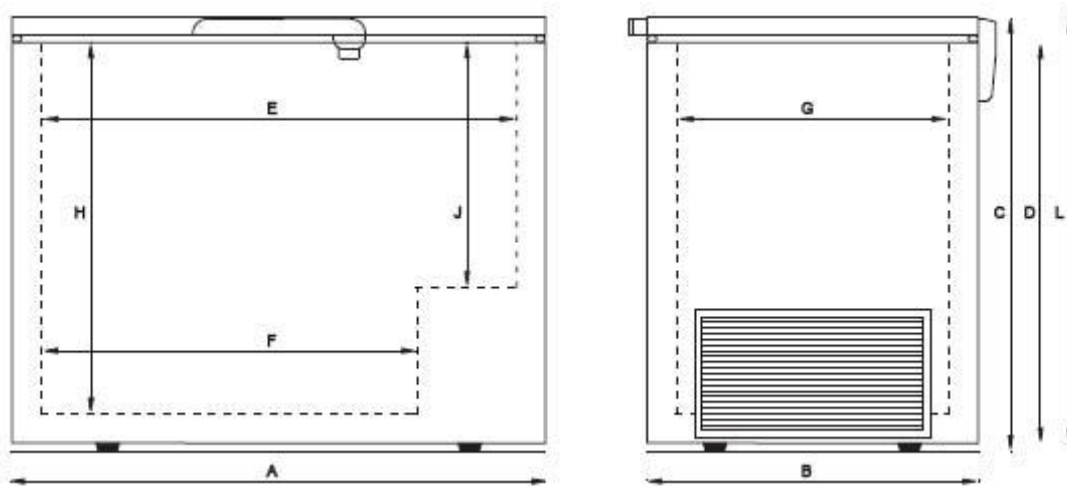

Relazione tecnica congelatore ELCOLD LT UNI 51

La gamma UNI LT Elcold, offre congelatori con temperature fino a -45°C e capacità da 100 a quasi 500 litri di volume. La temperatura viene mantenuta a livello costante e può essere facilmente monitorata sul display digitale.

DIMENSIONI

Modello	UNI 51
Capacità	416 litri ca
Campo di temperatura	$-10/-45^{\circ}\text{C}$
Sistema di sbrinamento	Automatico
Dimensioni interne ExHxGxF	1500x650x450x1300
Dimensioni esterne CxBxA mm	865x655x1705
Alimentazione	230 V-50Hz